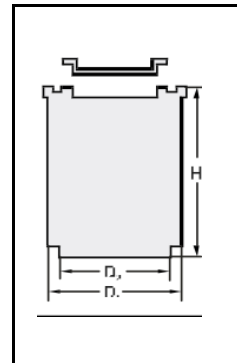

Ringdeckeldosen und -eimer

Standardgrößen

Abmessungen

	Fassungs- vermögen [ml]	Durchmesser D ₁ [mm]	Höhe H [mm]	Besonderheiten D ₂
	100	56	55	alt. ACL
	200	73	59	alt. ACL
	250	73	77	alt. ACL
Ringdeckeldosen	375	84	87	alt. ACL
	375	99	63	alt. ACL
	500	84	112	alt. ACL
	500	99	80	alt. ACL
	750	99	119	alt. ACL
	1.000	108	132	alt. ACL
	2.000	140	156	alt. ACL
	2.500	140	188	alt. ACL
Ringdeckeldosen /	3.000	163	180	alt. Boden 158, alt. ACL
Ringdeckeleimer	4.000	163	216	alt. Boden 158, alt. ACL
	5.000	163	270	alt. Boden 158, alt. ACL
	5.000	195	195	alt. Boden 190, alt. ACL